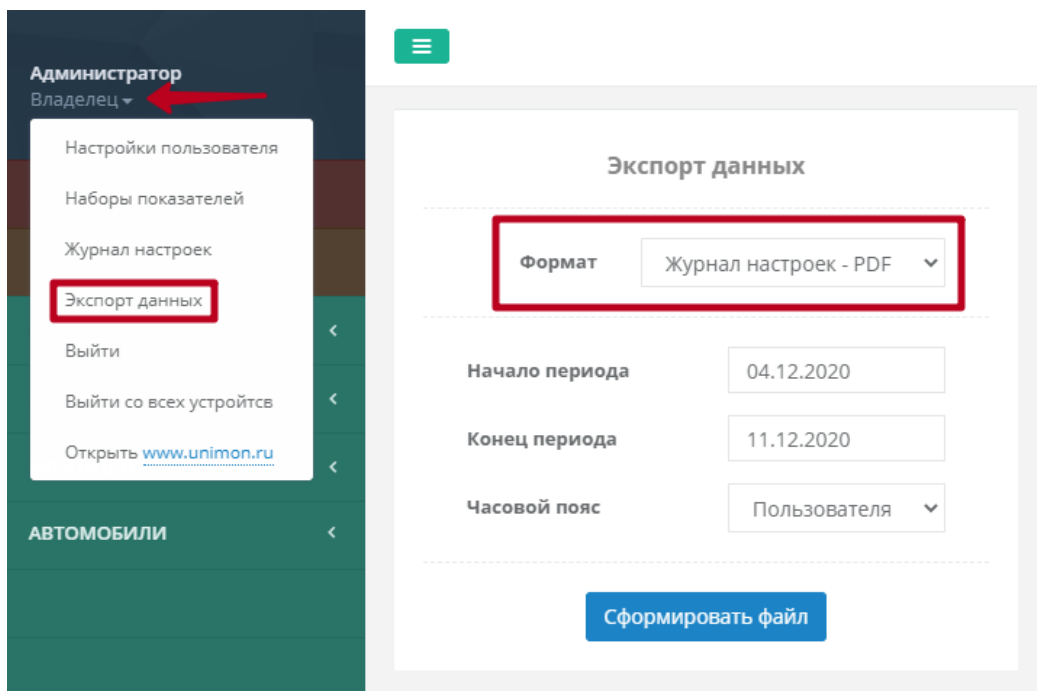

Revision #2

Created 11 December 2020 07:21:47 by Олег Синкевич

Updated 13 April 2026 10:41:55 by Олег Синкевич